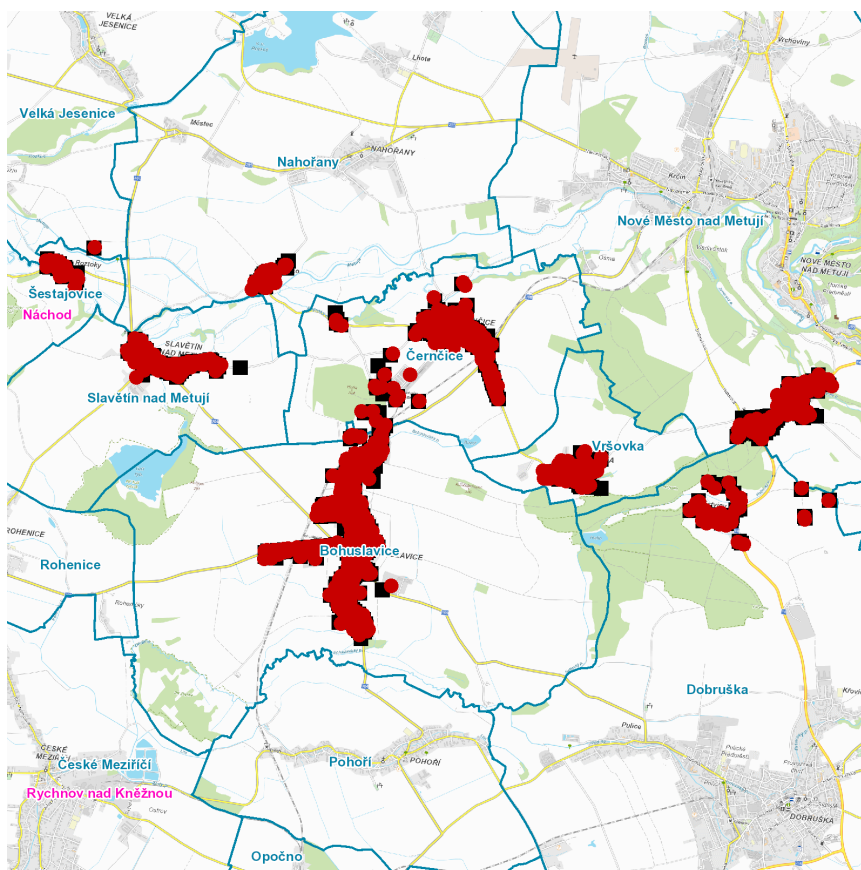

část obce **Veselice**

č. p. 49

Vršovka (okres Náchod)

č. p. 1, 3-28, 31-49, 51, 53-57, 60, 61, 65, 67, 69

kat. území **Vršovka** (kód **786632**): **parcelní č. 12, 13, 35, 41, 126/1, 140/1, 228/5**

UPOZORNĚNÍ

dne 11. 7. 2023 od 7:00 do 19:00 hodin

Orientační mapový podklad odstávkou dotčených lokalit

VYSVĚTLIVKY

- – adresy dotčené odstávkou elektřiny
- – místa připojení k elektrické síti dotčená odstávkou

INFORMACE ZASLÁNA