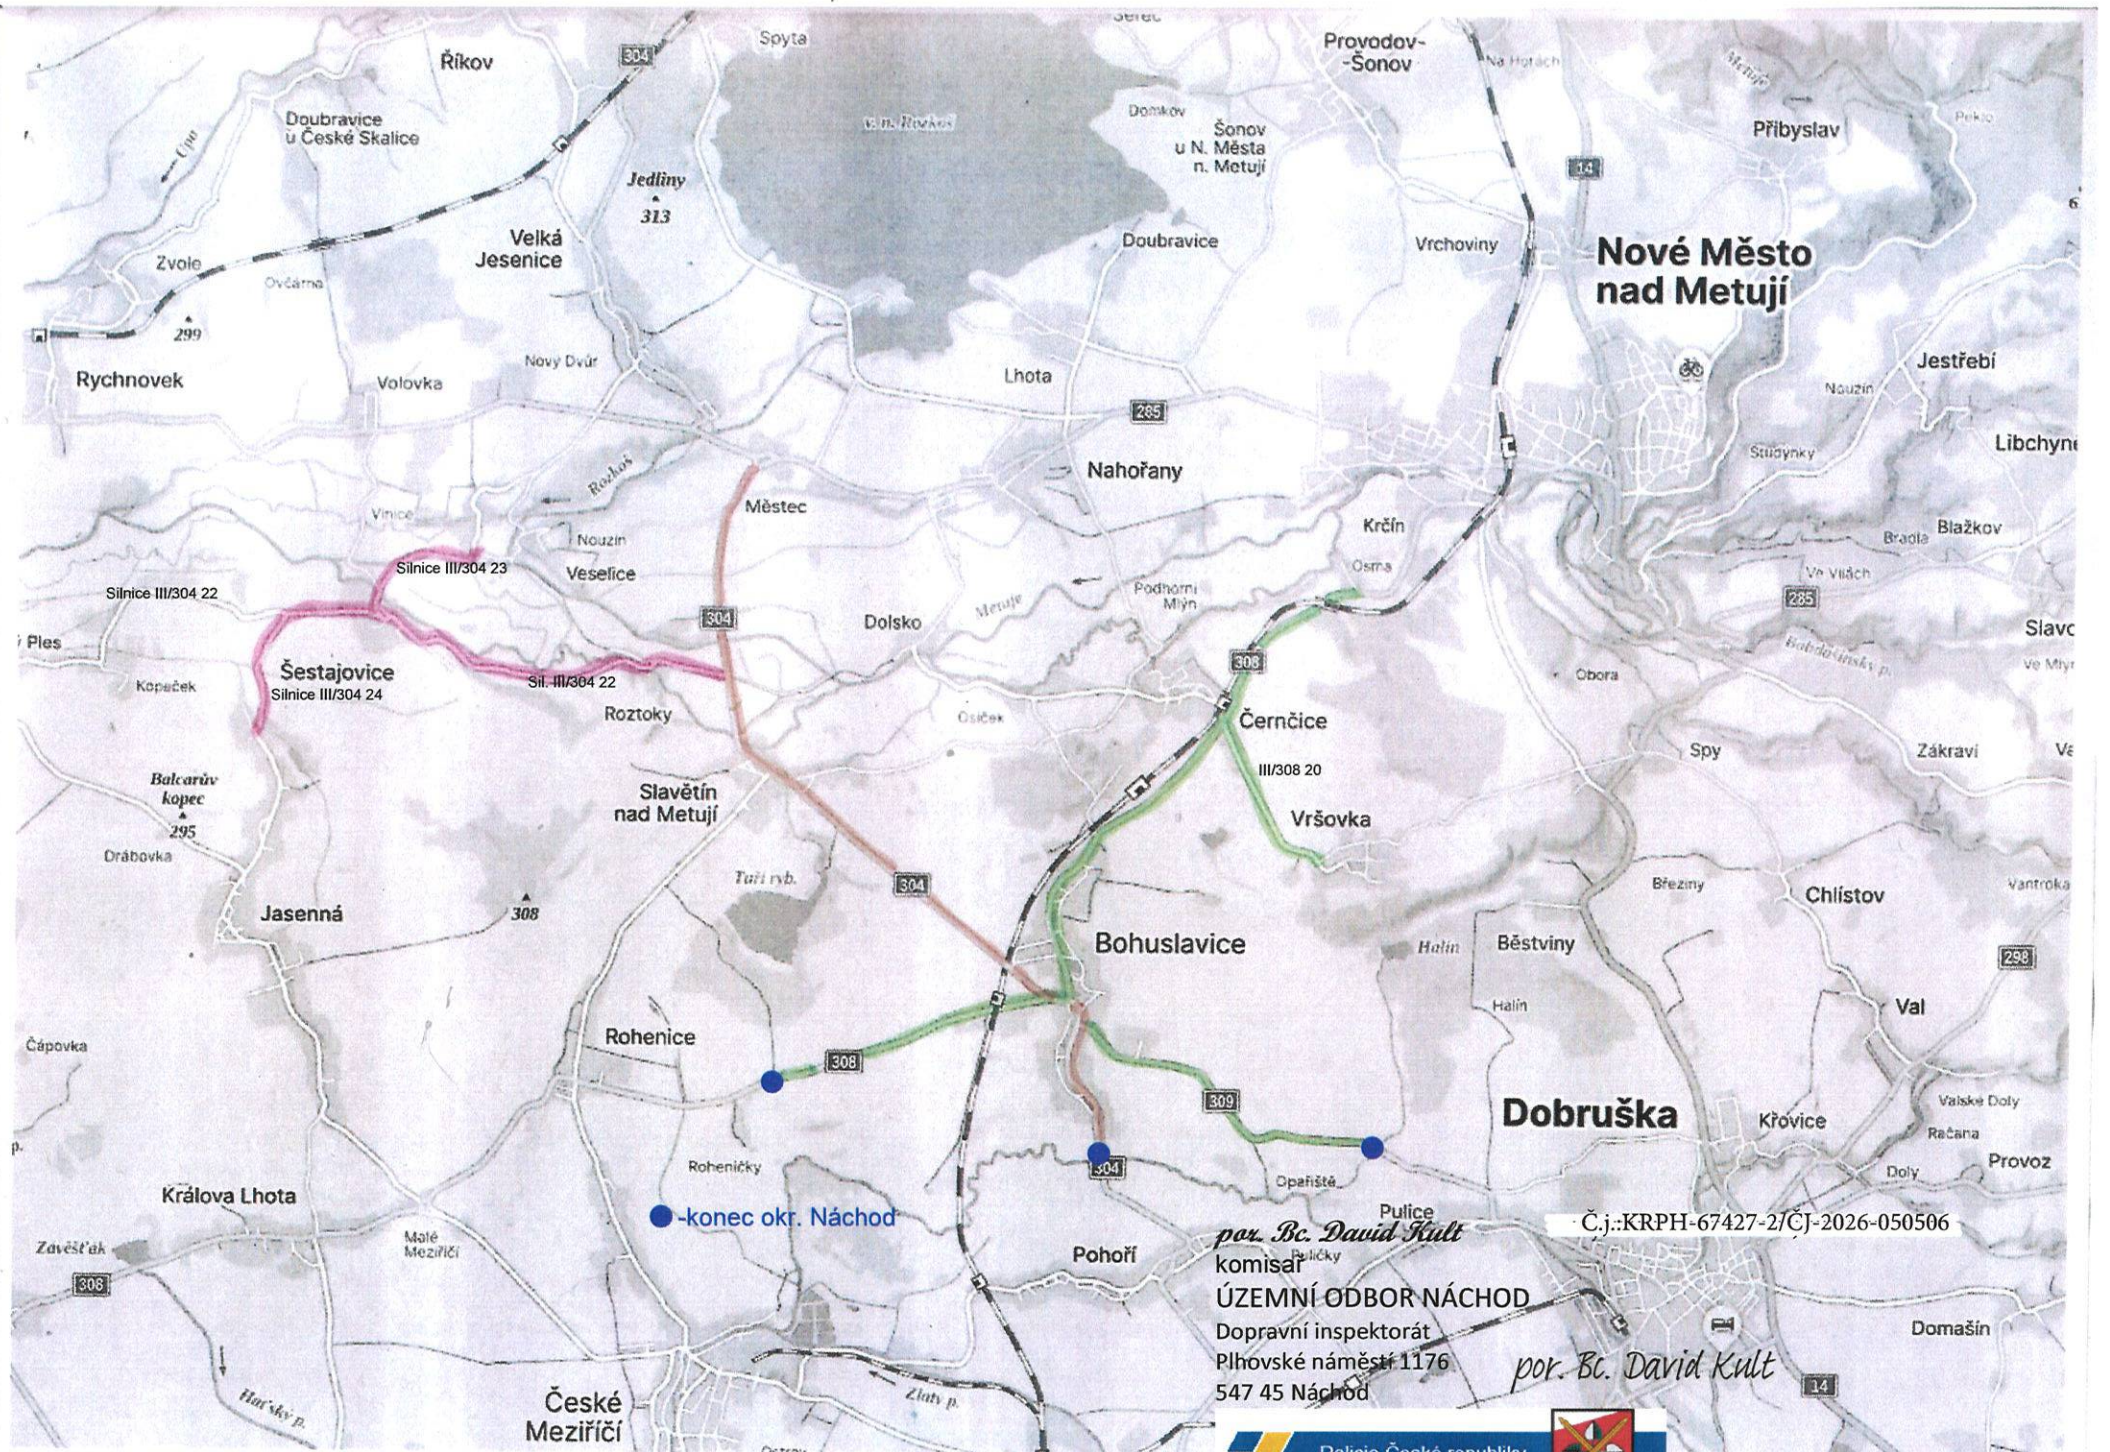

# MIMO OBEC (Extravilán)

Č.j.:KRPH-67427-2/ČJ-2026-050506

*por. Bc. David Kult*

komisař  
ÚZEMNÍ ODBOR NÁCHOD  
Dopravní inspektorát  
Plhovské náměstí 1176  
547 45 Náchod

## Vozovka

**Nové Město nad Metují**

**Dobruška**

● -konec okr. Náchod

por. Bc. David Kult  
komisár  
ÚZEMNÍ ODBOR NÁCHOD  
Dopravní inspektorát  
Plhovské náměstí 1176  
547 45 Náchod

Č.j.:KRPH-67427-2/ČJ-2026-050506