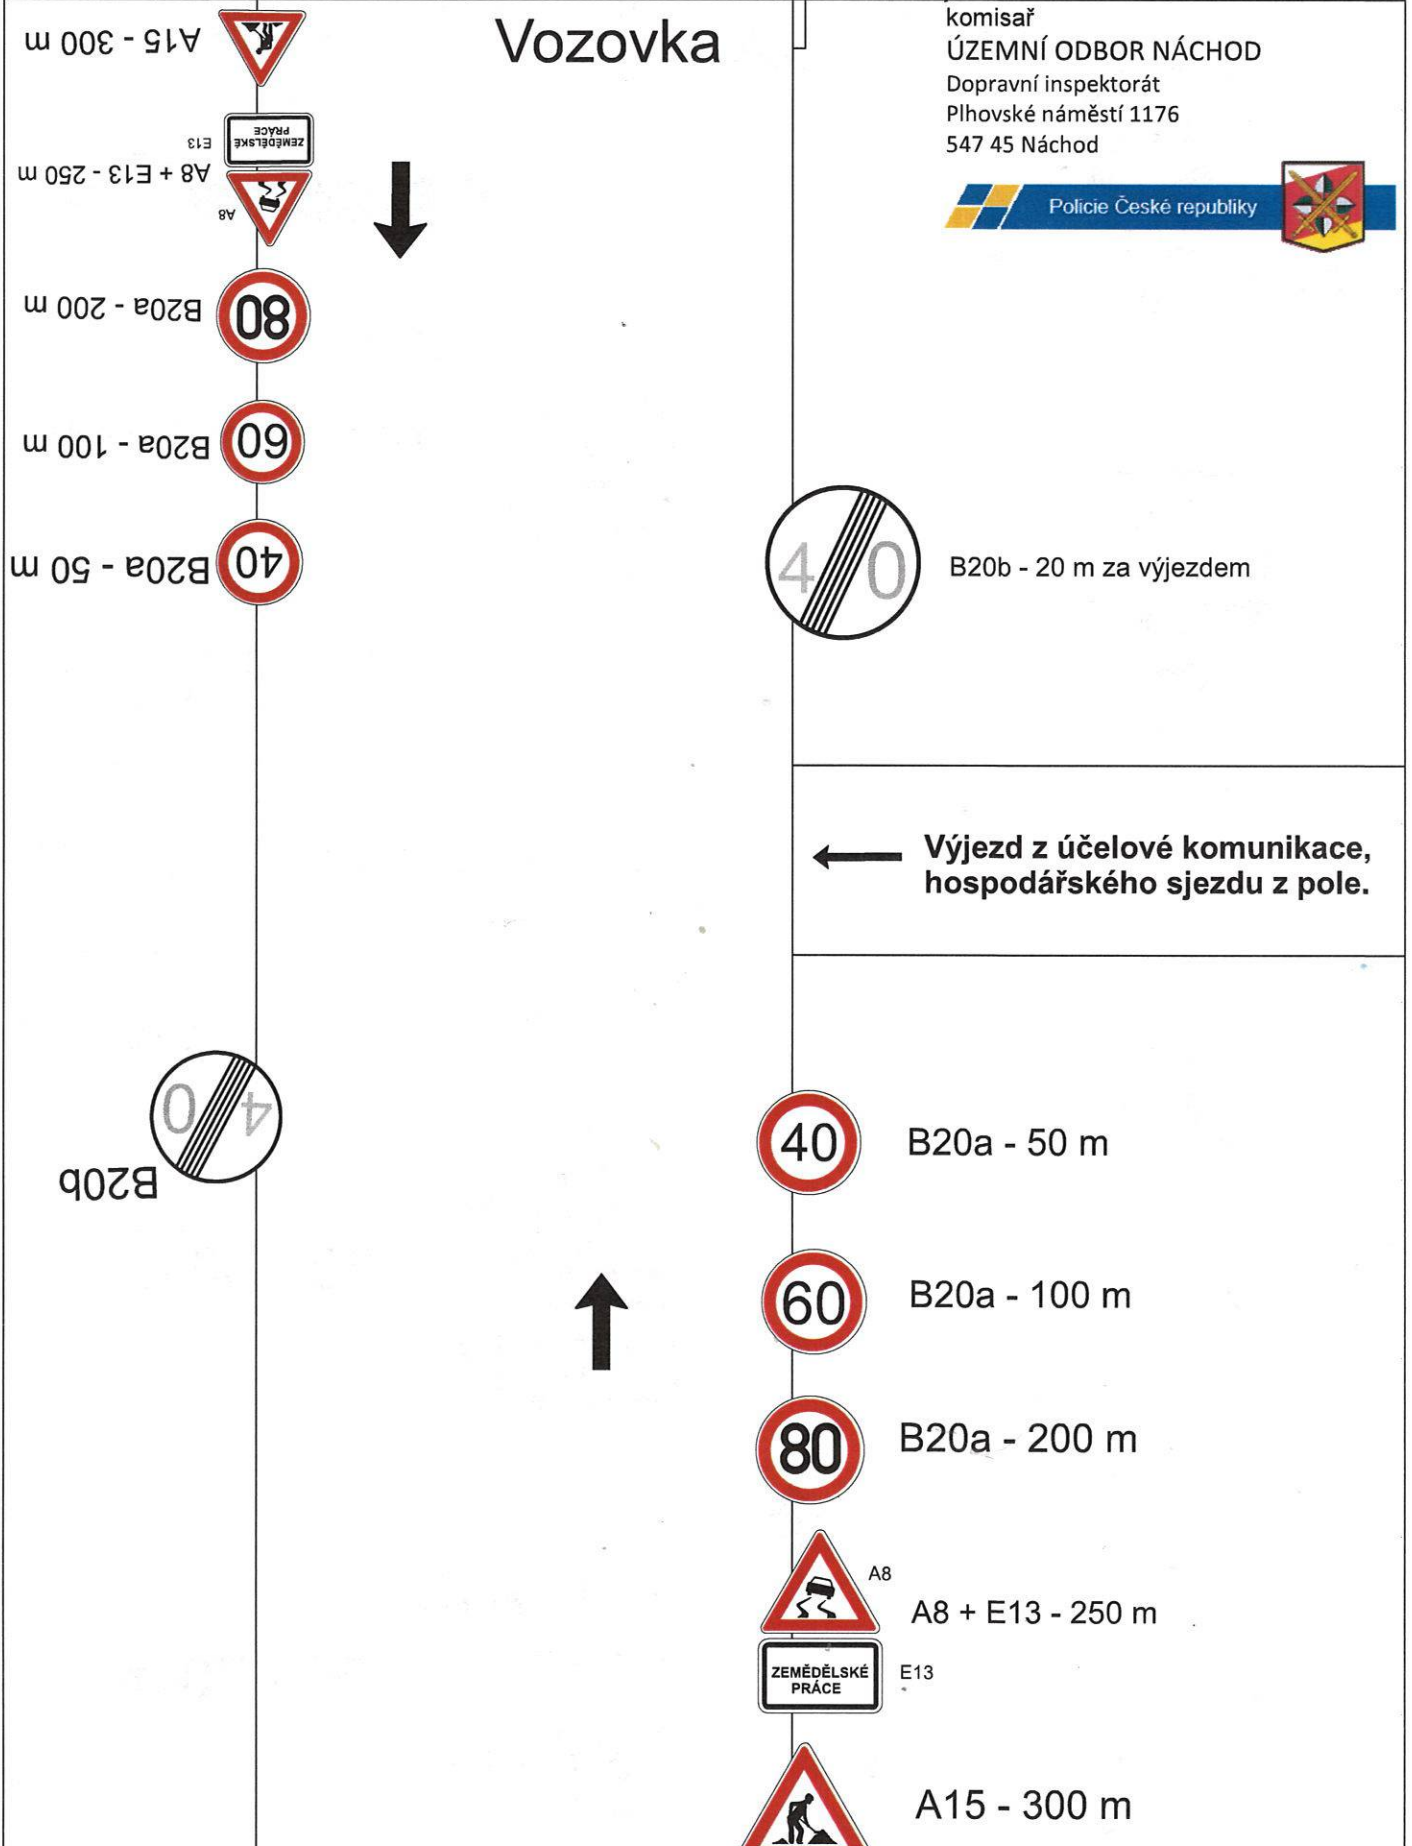

# V OBCI (intravilán).

Č.j.:KRPH-67427-2/ČJ-2026-050506

por. Bc. David Kult

komisař  
ÚZEMNÍ ODBOR NÁCHOD  
Dopravní inspektorát  
Plhovské náměstí 1176  
547 45 Náchod

# MIMO OBEC (Extravilán)

Č.j.:KRPH-67427-2/ČJ-2026-050506

*por. Bc. David Kult*

komisař  
ÚZEMNÍ ODBOR NÁCHOD  
Dopravní inspektorát  
Plhovské náměstí 1176  
547 45 Náchod

## Vozovka

**Nové Město nad Metují**

**Dobruška**

● -konec okr. Náchod

por. Bc. David Kult  
komisár  
ÚZEMNÍ ODBOR NÁCHOD  
Dopravní inspektorát  
Plhovské náměstí 1176  
547 45 Náchod

Č.j.:KRPH-67427-2/ČJ-2026-050506