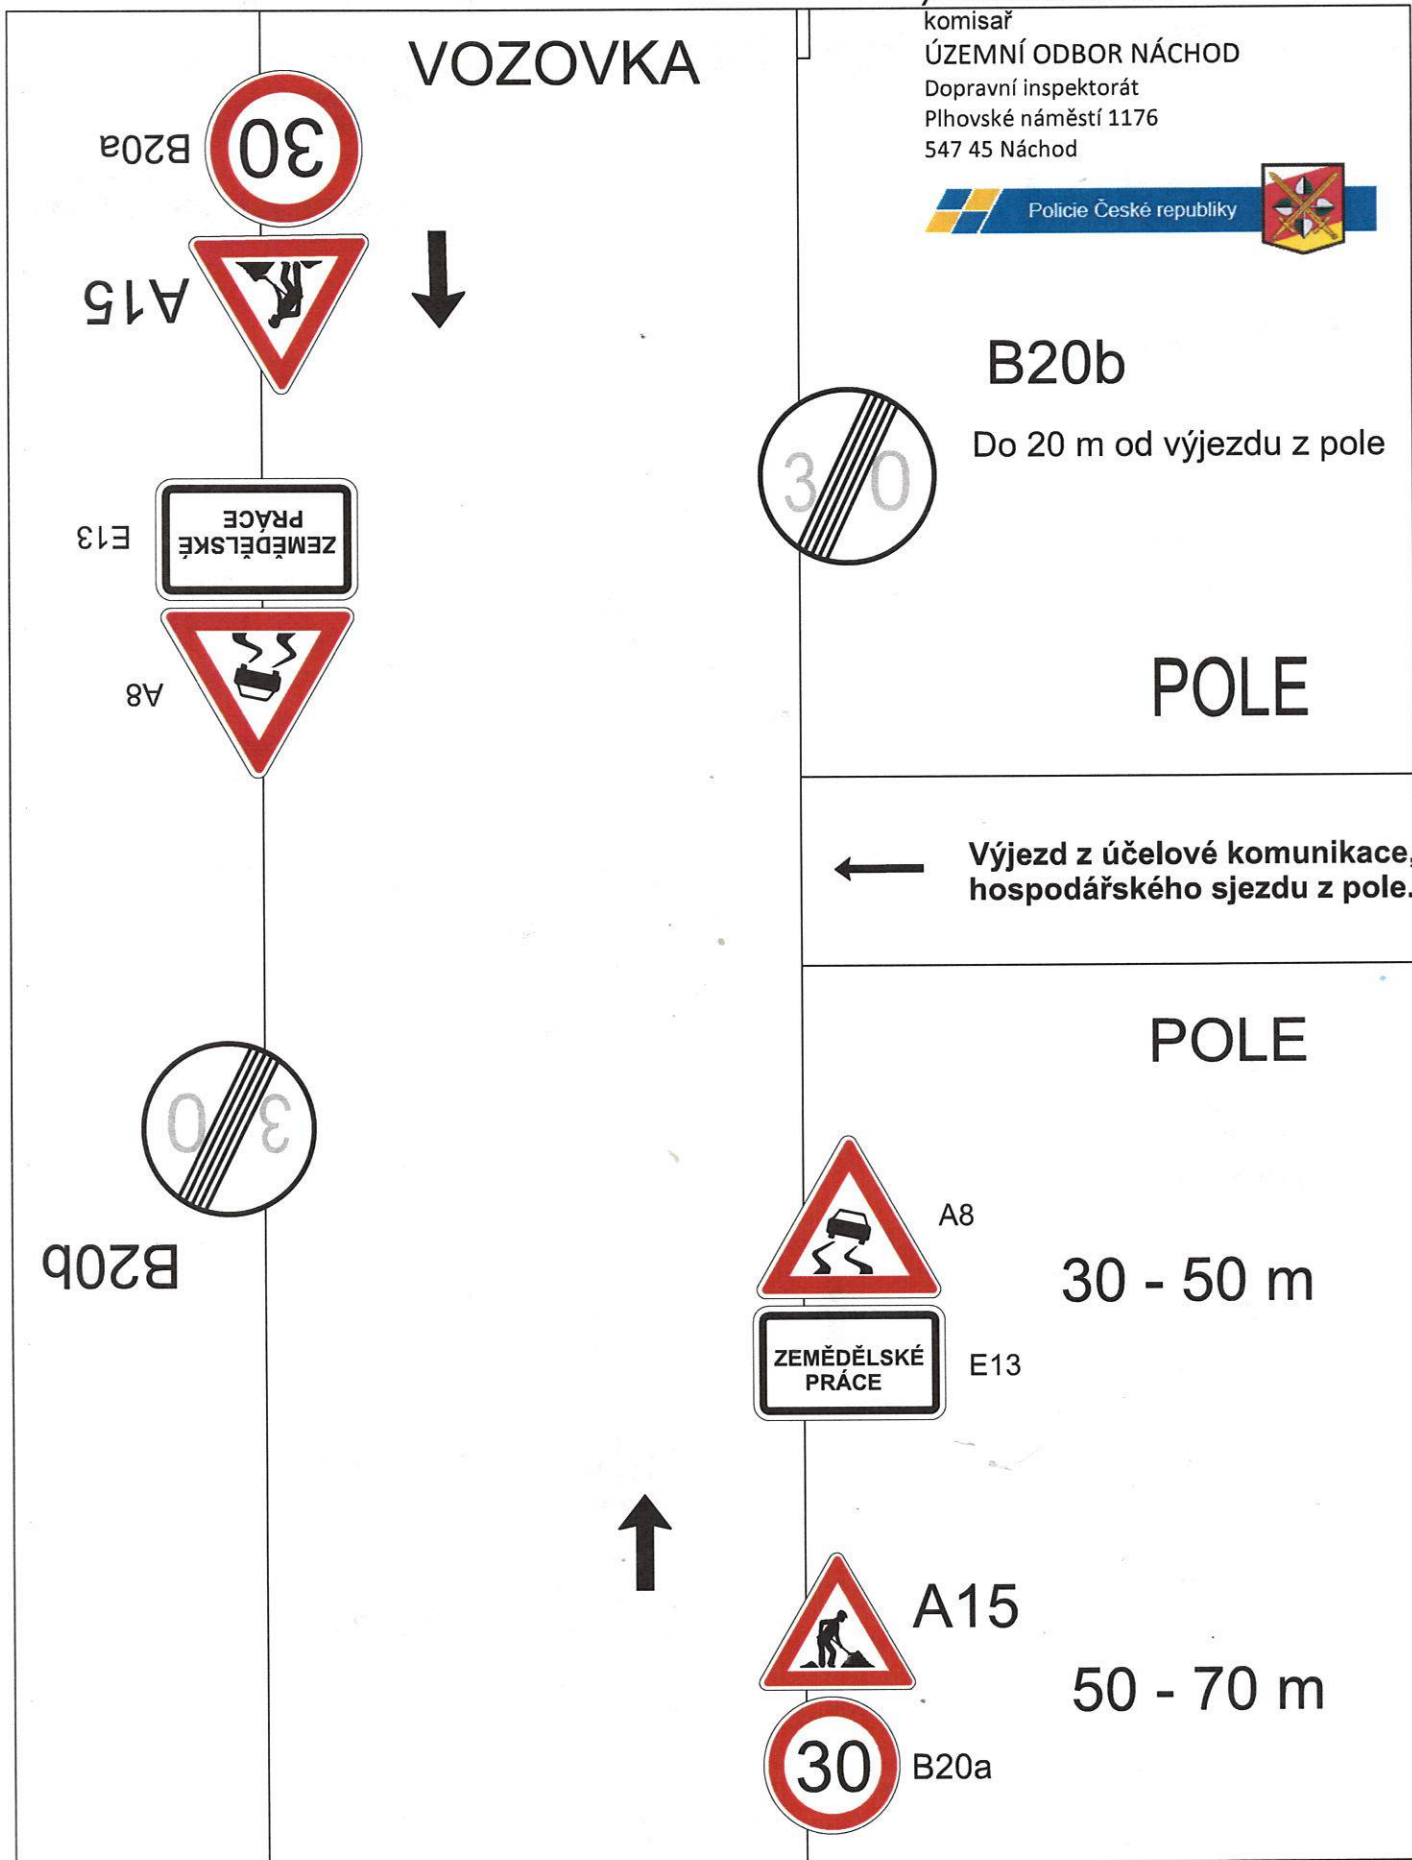

# V OBCI (intravilán).

Č.j.:KRPH-67427-2/ČJ-2026-050506

por. Bc. David Kult

komisař  
ÚZEMNÍ ODBOR NÁCHOD  
Dopravní inspektorát  
Plhovské náměstí 1176  
547 45 Náchod

# MIMO OBEC (Extravilán)

Č.j.:KRPH-67427-2/ČJ-2026-050506

*por. Bc. David Kult*

komisař  
ÚZEMNÍ ODBOR NÁCHOD  
Dopravní inspektorát  
Plhovské náměstí 1176  
547 45 Náchod

## Vozovka

**Nové Město nad Metují**

**Dobruška**

● -konec okr. Náchod

por. Bc. David Kult  
komisár  
ÚZEMNÍ ODBOR NÁCHOD  
Dopravní inspektorát  
Plhovské náměstí 1176  
547 45 Náchod

Č.j.:KRPH-67427-2/ČJ-2026-050506